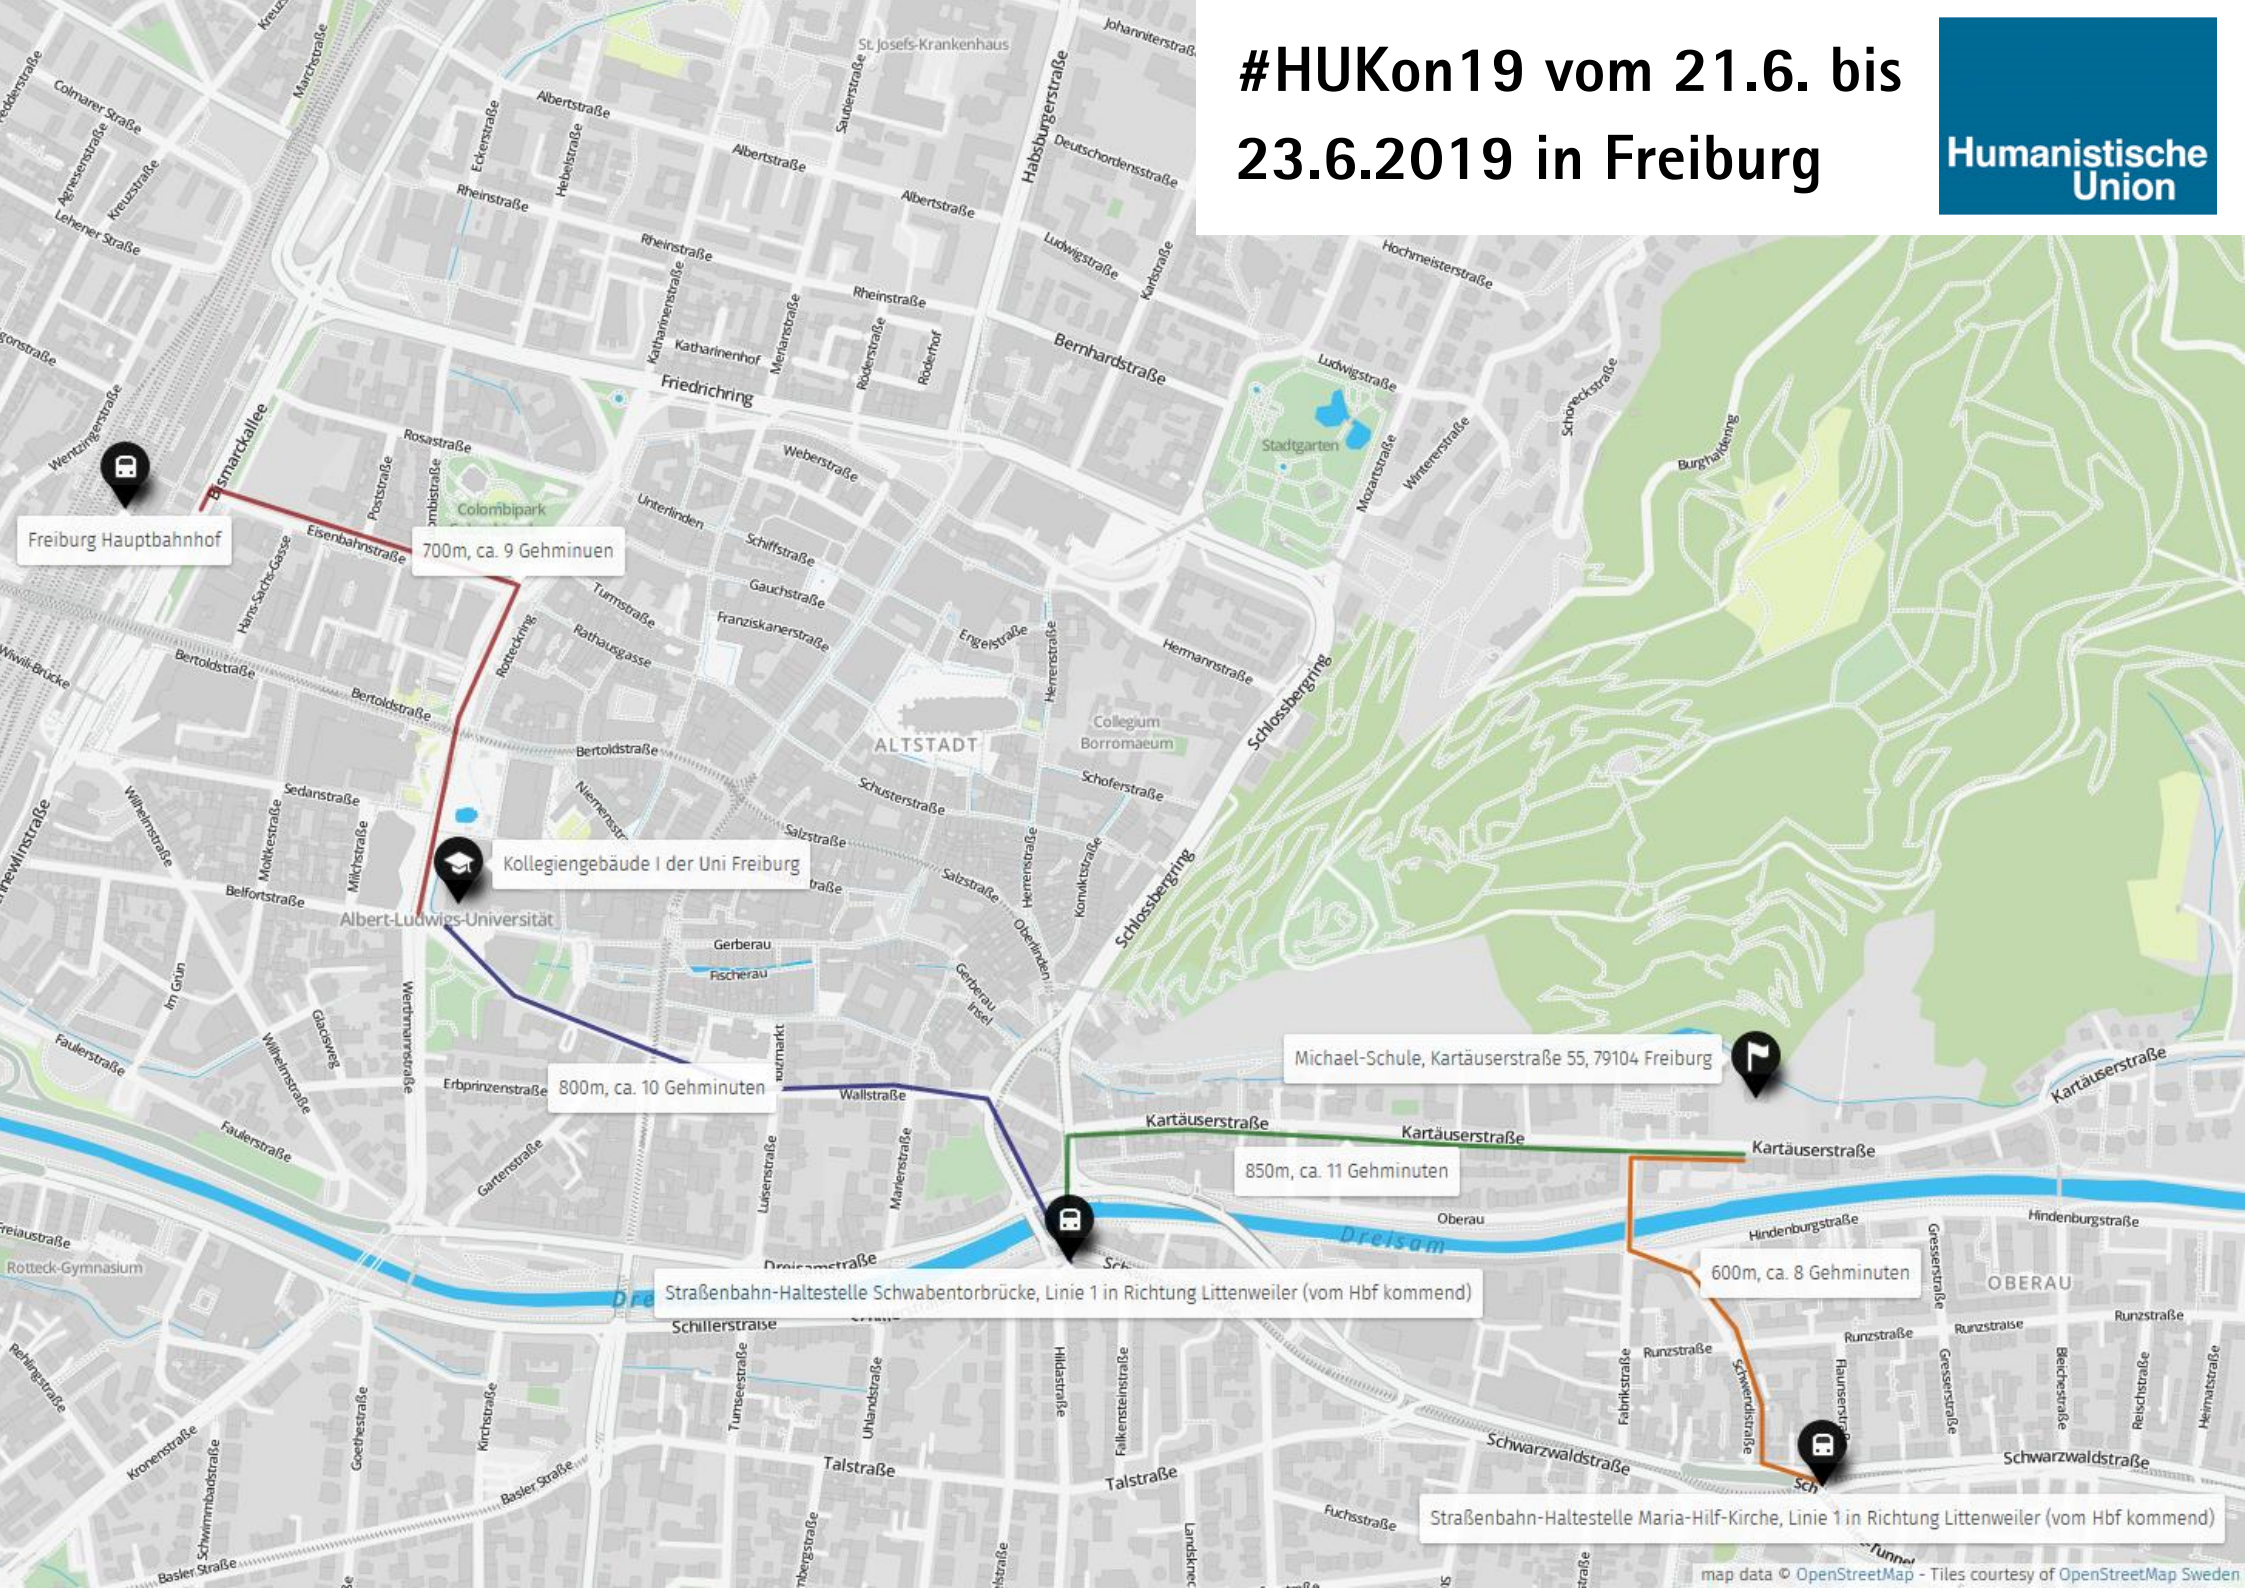

# #HUKon19 vom 21.6. bis 23.6.2019 in Freiburg

Humanistische Union

Freiburg Hauptbahnhof

700m, ca. 9 Gehminuten

Kollegengebäude I der Uni Freiburg

800m, ca. 10 Gehminuten

Straßenbahn-Haltestelle Schwabentorbrücke, Linie 1 in Richtung Littenweiler (vom Hbf kommend)

Michael-Schule, Kartäuserstraße 55, 79104 Freiburg

850m, ca. 11 Gehminuten

600m, ca. 8 Gehminuten

Straßenbahn-Haltestelle Maria-Hilf-Kirche, Linie 1 in Richtung Littenweiler (vom Hbf kommend)